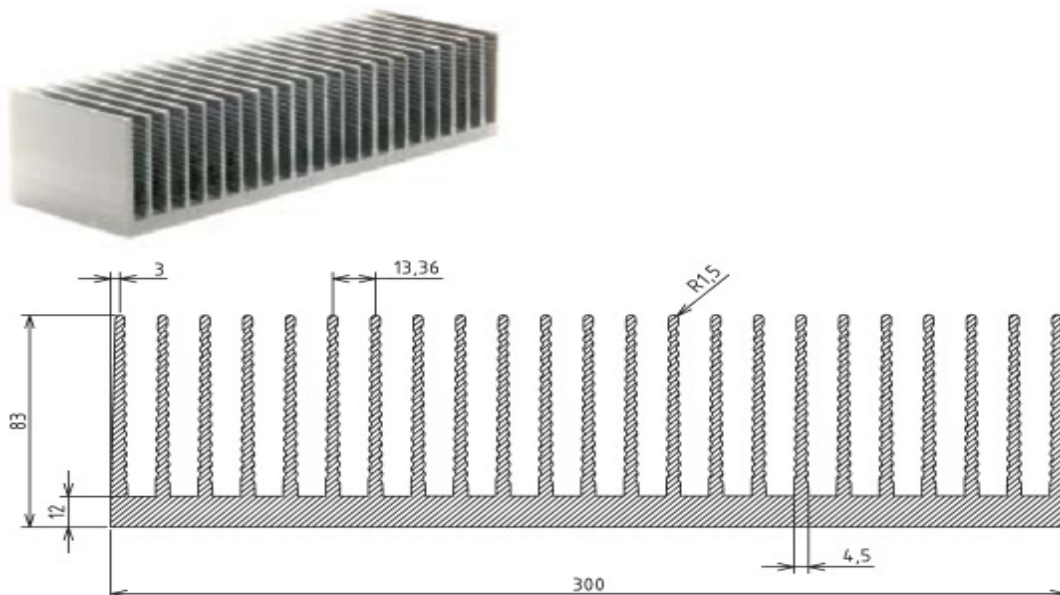

Radiator KE100

Radiator KE300